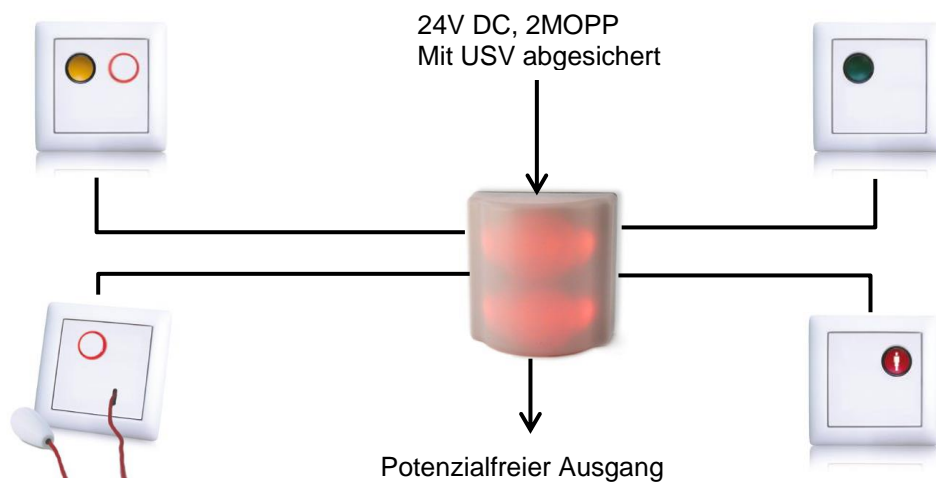

SV-BWC-2.0 System Kompakt

Gira Standard 55/Reinweiß glänzend

Leistungsmerkmale

- Signalleuchte mit integrierter Steuerung für optische und akustische Signalisierung
- Zugtaster (Wandmontage) zur Rufauslösung
- Abstelltaster für Quittierung vor Ort
- Akustisch/optische Meldeeinheit für Parallelmeldung an einer ständig besetzten Stelle
- Netzteil mit USV-Funktion (inkl. notwendigem Zubehör für USV-Funktion)
- Die Bedienelemente sind aus dem Schalterprogramm Gira Standard 55/reinweiß glänzend
- Für eine einfache Installation empfehlen wir als Kabel niederspannungsseitig JY(ST)Y 4x2x0,8
- Die technischen Daten der einzelnen Komponenten entnehmen Sie bitte den jeweiligen Datenblättern

Beschreibung

Das Notrufset SV-BWC-2.0 Kompakt bietet hilfebedürftigen Menschen die Möglichkeit, in einer Notsituation Hilfe zu rufen.

Durch speziell für diesen Einsatz geeignete Ruftaster ist eine Rufauslösung in jeder Situation möglich. Der Hilferuf wird optisch auf der Signalleuchte vor dem WC angezeigt. Durch eine Meldeeinheit wird der ausgelöste Ruf an weiteren Stellen, z.B. im Dienstzimmer, am Empfang oder beim Pförtner, optisch und akustisch signalisiert. Nur durch das Bedienen der grünen Taste auf dem Abstelltaster im WC wird der Notruf vor Ort abgestellt.

Durch die USV-Funktion bleibt das System auch bei Stromausfall funktionstüchtig

Artikelnummer	7990150805
Bezeichnung	SV-BWC-2.0 System Kompakt

Planen, Installieren und Betreiben Sie das System entsprechend der DIN VDE 0834 für eine normkonforme Anwendung.

Applikationsübersicht

Bestelldaten

Artikelnr.	Beschreibung	Frachtgewicht
7990150805	SV-BWC-2.0 System Kompakt Gira Standard 55/Reinweiß glänzend	
Zubehör ↓		