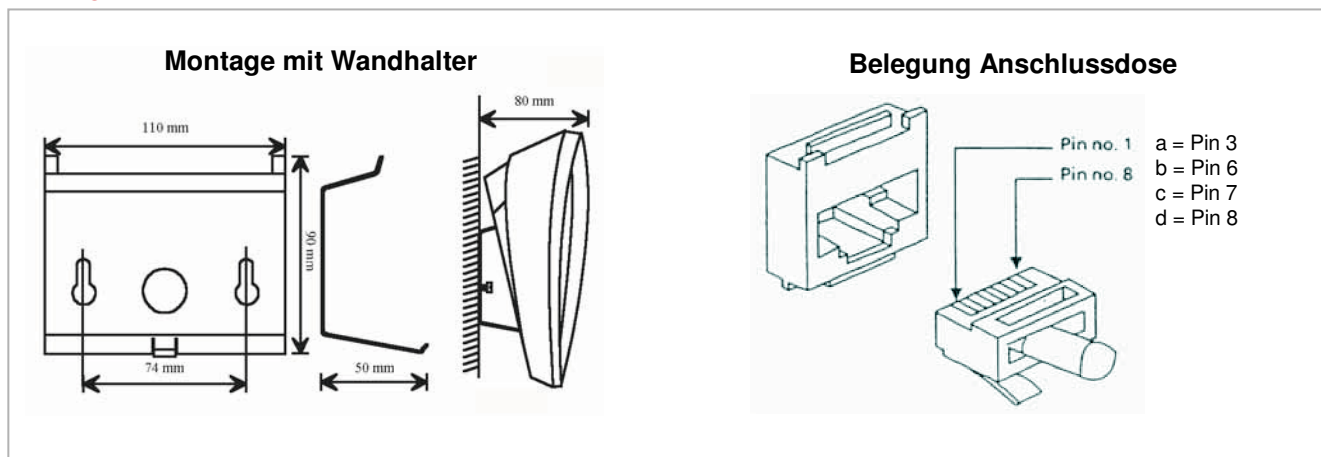

Planungshinweise

Hinweise: Die Belegung der RJ45-Buchse am Gerät ist: a = 2, b = 5, c = 6, d = 7.
Anschlussdose und Wandhalter sind separat zu bestellen.

Bestelldaten

Artikelnr.	Beschreibung	Frachtgewicht
2111110013	Modell 7072090, Tisch-/Wandsprechstelle InterGuard, schwarz, mit Display, Handapparat und Direktwahltasten, inkl. Anschlusskabel Modell 517038300, 3 m	740g
Zubehör ↓		
7294910001	Modell 51708050, Anschlusskabel 0,5 Meter, schwarz, mit RJ45,-Steckern, Spezialbelegung	50g
7294910003	Modell 51708300, Anschlusskabel 3,0 Meter, schwarz, mit RJ45,-Steckern, Spezialbelegung	100g
7294910005	Modell 51708600, Anschlusskabel 6,0 Meter, schwarz, mit RJ45,-Steckern, Spezialbelegung	140g
7194710005	Modell 53961810, RJ45-Anschlussdose für Aufputzmontage mit Schraubklemmen	50g
7194710012	Modell 53962810, RJ45-Anschlussdose für Unterputzmontage mit Schraubklemmen	50g
2115410044	Modell AIP53002, Wandhalter für Tisch-/Wandsprechstellen	150g