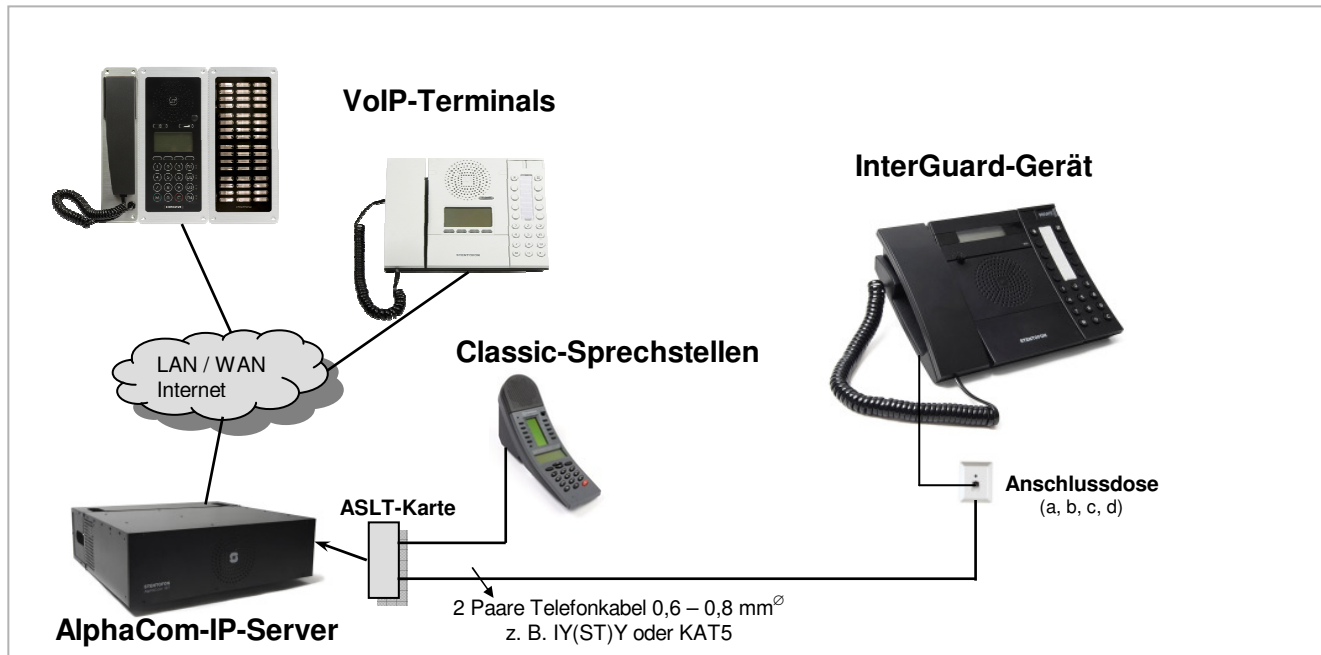

Installation