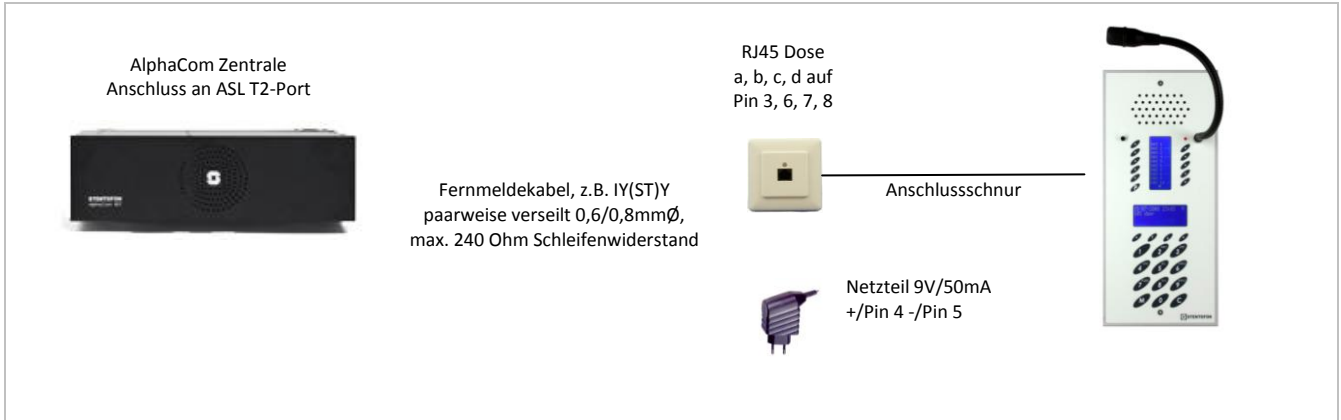

Installationsübersicht

Installation

Das Einbauhauptgerät "Digital-Dual-Display-Terminal" wird mit der Zentraleinrichtung AlphaCom über ein 2 paarweise verseiltes Fernmelde-Installationskabel z.B. IY(ST)Y verbunden. Die Reichweite beträgt 2.000 m bei Verwendung von Fernsprechkabel 0,6 mmØ, der max. Schleifenwiderstand 240 Ohm.

Größere Entfernungen sind durch den Einsatz anderer Kabel möglich. Eine flexible Anschluss schnur verbindet das Einbaugerät mit einer Wandsteckdose. Es stehen verschiedene Anschlussdosen und -kabel zur Verfügung.

Bestelldaten

Artikelnr.	Beschreibung	Frachtgewicht
30700720	Dual-Display Einbau-Hauptsprechstelle, 245mm Schwannanhalsmikrofon, 500mm Anschluss schnur	
3070079007	Dual-Display Einbau-Hauptsprechstelle mit Handhörer im Pultgehäuse	
58NG55000	Steckernetzteil 9V/50mA	
Zubehör ↓		
1009101010	Teilnehmerkarte ASLT-2 mit 6 Teilnehmerports inklusive 1,6-Watt-Endverstärker, für alle Sprechstellen, inklusive der digitalen Display-Sprechstellen	500g
1009201000	AMC Karte Version 9.10	500g
53961810	Aufputz Anschlussdose RJ45 weiß 1fach	
53962810	Unterputz Anschlussdose RJ45 weiß 1fach	
30690714	Pultgehäuse mit 3m Kabel und RJ45-Stecker